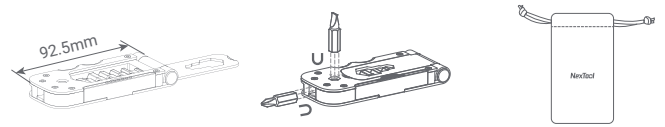

使用产品前请仔细阅读本说明书,并妥善保管

产品特点

1. 长力臂结构

翻盖式结构设计, 92.5 毫米长力臂满掌可握, 舒适手感, 发力轻松。

2. 磁吸设计

人性化磁性螺丝批套, 更换安装螺丝批头更便利, 易取不易掉。

3. 便携随行

配优质绒布袋, 防护&收纳无忧。

FEATURE

1. 92.5 mm long handle design is comfortable for using.

2. Magnetic connector is easy to take out and put in.

3. Compact size is portable with velvet bag.

产品参数

产品尺寸 92.5×41×13.2mm(闭合)

主材 20Cr13

重量 160g±5g

PRODUCT PARAMETER

Close size 92.5×41×13.2mm

Main material 20Cr13

Weight 160g±5g

产品结构

STRUCTURE

保修条款

1. 一年免费保修: 纳拓产品自售出日起一年内, 在正常使用的情况下, 若出现质量问题, 可享受免费维修服务。
2. 因使用不当或擅自改装、维修而引起的产品损坏, 或超过一年保质期的产品, 纳拓将提供有偿维修服务。