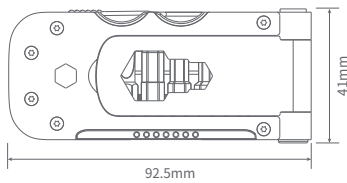

名称:纳拓多功能单车工具说明书

尺寸:95x40mm(成品) 95x240mm(展开)

颜色:PANTONE COOL GRAY 10C

工艺:风琴折页做压痕

材质:105克双铜纸

日期:2021/4/21

NexTool

纳拓多功能单车工具使用说明书

使用产品前请仔细阅读本说明书,并妥善保管

产品特点

1. 长力臂结构

翻盖式结构设计, 92.5 毫米长力臂满掌可握, 舒适手感, 发力轻松。

2. 磁吸设计

人性化磁性螺丝批套, 更换安装螺丝批头更便利, 易取不易掉。

3. 便携随行

配优质绒布袋, 防护&收纳无忧。

FEATURE

1. 92.5 mm long handle design is comfortable for using.

2. Magnetic connector is easy to take out and put in.

3. Compact size is portable with velvet bag.

产品参数

产品尺寸 92.5×41×13.2mm(闭合)

主材 20Cr13

重量 160g±5g

PRODUCT PARAMETER

Close size 92.5×41×13.2mm

Main material 20Cr13

Weight 160g±5g

产品结构

STRUCTURE

保修条款

1. 一年免费保修: 纳拓产品自售出日起一年内, 在正常使用的情况下, 若出现质量问题, 可享受免费维修服务。
2. 因使用不当或擅自改装、维修而引起的产品损坏, 或超过一年保质期的产品, 纳拓将提供有偿维修服务。