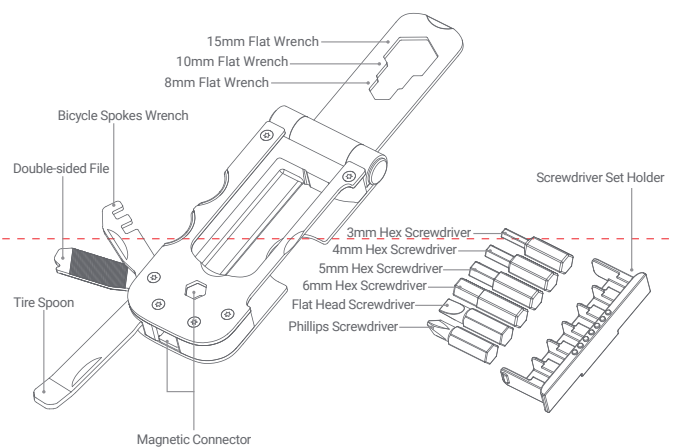

使用产品前请仔细阅读本说明书,并妥善保管

产品特点

1. 长力臂结构

翻盖式结构设计, 92.5 毫米长力臂满掌可握, 舒适手感, 发力轻松。

2. 磁吸设计

人性化磁性螺丝批套, 更换安装螺丝批头更便利, 易取不易掉。

3. 便携随行

配优质绒布袋, 防护&收纳无忧。

FEATURE

1. 92.5 mm long handle design is comfortable for using.

2. Magnetic connector is easy to take out and put in.

3. Compact size is portable with velvet bag.

产品参数

产品尺寸 92.5×41×13.2mm(闭合)

主材 20Cr13

重量 160g±5g

PRODUCT PARAMETER

Close size 92.5×41×13.2mm

Main material 20Cr13

Weight 160g±5g

产品结构

STRUCTURE

保修条款

1. 一年免费保修: 纳拓产品自售出日起一年内, 在正常使用的情况下, 若出现质量问题, 可享受免费维修服务。
2. 因使用不当或擅自改装、维修而引起的产品损坏, 或超过一年保质期的产品, 纳拓将提供有偿维修服务。