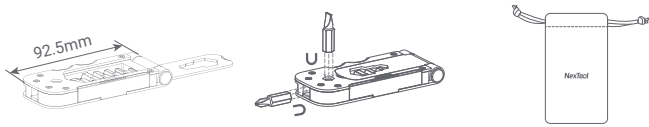

名称:纳拓多功能单车工具说明书

尺寸:95x40mm(成品) 95x240mm(展开)

颜色:PANTONE COOL GRAY 10C

工艺:风琴折页做压痕

材质:105克双铜纸

日期:2021/4/21

NexTool

纳拓多功能单车工具使用说明书

使用产品前请仔细阅读本说明书,并妥善保管

产品特点

1. 长力臂结构

翻盖式结构设计, 92.5 毫米长力臂满掌可握, 舒适手感, 发力轻松。

2. 磁吸设计

人性化磁性螺丝批套, 更换安装螺丝批头更便利, 易取不易掉。

3. 便携随行

配优质绒布袋, 防护&收纳无忧。

FEATURE

1. 92.5 mm long handle design is comfortable for using.

2. Magnetic connector is easy to take out and put in.

3. Compact size is portable with velvet bag.

产品参数

产品尺寸 92.5×41×13.2mm(闭合)

主材 20Cr13

重量 160g±5g

PRODUCT PARAMETER

Close size 92.5×41×13.2mm

Main material 20Cr13

Weight 160g±5g

产品结构

STRUCTURE

保修条款

1. 一年免费保修: 纳拓产品自售出日起一年内, 在正常使用的情况下, 若出现质量问题, 可享受免费维修服务。
2. 因使用不当或擅自改装、维修而引起的产品损坏, 或超过一年保质期的产品, 纳拓将提供有偿维修服务。