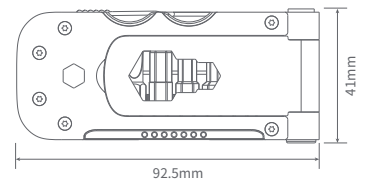

名称:纳拓多功能单车工具说明书

尺寸:95x40mm(成品) 95x240mm(展开)

颜色:PANTONE COOL GRAY 10C

工艺:风琴折页做压痕

材质:105克双铜纸

日期:2021/4/21

NexTool

纳拓多功能单车工具使用说明书

使用产品前请仔细阅读本说明书,并妥善保管

产品特点

1. 长力臂结构

翻盖式结构设计, 92.5 毫米长力臂满掌可握, 舒适手感, 发力轻松。

2. 磁吸设计

人性化磁性螺丝批套, 更换安装螺丝批头更便利, 易取不易掉。

3. 便携随行

配优质绒布袋, 防护&收纳无忧。

FEATURE

1. 92.5 mm long handle design is comfortable for using.

2. Magnetic connector is easy to take out and put in.

3. Compact size is portable with velvet bag.

产品参数

产品尺寸 92.5×41×13.2mm(闭合)

主材 20Cr13

重量 160g±5g

PRODUCT PARAMETER

Close size 92.5×41×13.2mm

Main material 20Cr13

Weight 160g±5g

产品结构

STRUCTURE

保修条款

1. 一年免费保修: 纳拓产品自售出日起一年内, 在正常使用的情况下, 若出现质量问题, 可享受免费维修服务。
2. 因使用不当或擅自改装、维修而引起的产品损坏, 或超过一年保质期的产品, 纳拓将提供有偿维修服务。