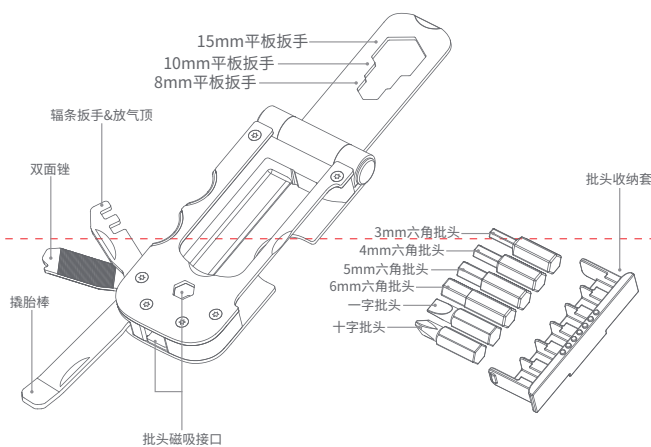

使用产品前请仔细阅读本说明书,并妥善保管

产品特点

1. 长力臂结构

翻盖式结构设计, 92.5 毫米长力臂满掌可握, 舒适手感, 发力轻松。

2. 磁吸设计

人性化磁性螺丝批套, 更换安装螺丝批头更便利, 易取不易掉。

3. 便携随行

配优质绒布袋, 防护&收纳无忧。

FEATURE

1. 92.5 mm long handle design is comfortable for using.

2. Magnetic connector is easy to take out and put in.

3. Compact size is portable with velvet bag.

产品参数

产品尺寸 92.5×41×13.2mm(闭合)

主材 20Cr13

重量 160g±5g

PRODUCT PARAMETER

Close size 92.5×41×13.2mm

Main material 20Cr13

Weight 160g±5g

产品结构

STRUCTURE

保修条款

1. 一年免费保修: 纳拓产品自售出日起一年内, 在正常使用的情况下, 若出现质量问题, 可享受免费维修服务。
2. 因使用不当或擅自改装、维修而引起的产品损坏, 或超过一年保质期的产品, 纳拓将提供有偿维修服务。