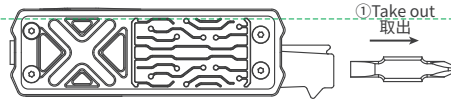

Replaceable Carving Knife

可替换雕刻刀

(#1、#2、#3、#4、#5、#7、#10、#11、#11B、#12、#16、#17、#17S等)

2. Repliable Screwdriver
Ersatz-Schraubendreher
Tournevis de rechange
Destornillador de cambio
Сменная отвертка
交換用ドライバー
교체용 드라이버
替换螺丝刀

1