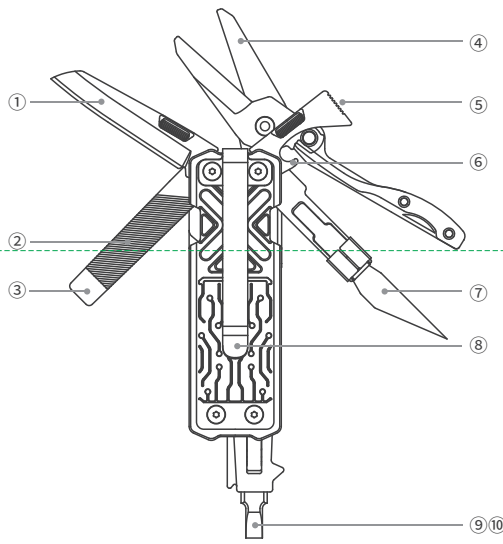

1

Knife
Messer
Couteau
Hoja
Нож
ナイフ
칼
刀

2

Metal File
Metallfeile
lime en métal
Lima metálica
напильник по металлу
金属ヤスリ
금속 줄
金属锉

3

Big flat-head screwdriver
Großer Schlitzschraubendreher
Gros tournevis à tête plate
Destornillador plano grande
Большая плоская отвертка
大きなマイナスドライバー
대형 플랫헤드 스크루드라이버
大一字螺丝刀

4

Scissors
Schere
Ciseaux
Tijeras
Ножницы
ハサミ
가위
剪刀

5

Scraper
Abstreifer
Grattoir
Rascador
Скребок
스크레이퍼
스크레이퍼
刮刀

6

Bottle Opener / Can Opener
Kapselheber / Dosenöffner
Ouvre-bouteille / Ouvre-boîte
Abrebotellas / Abrelatas
Открывалка для бутылок / открывалка для консервов
栓抜き / 缶切り
병따개 / 캔따개
开瓶器 / 开罐器

7

Replaceable Carving Knife
Auswechselbares Tranchiermesser
Couteau à découper remplaçable
Cuchillo de trinchar reemplazable
Сменный разделочный нож
交換可能カービングナイフ
교체 가능한 카빙 나이프
可替换雕刻刀

8

Carrying clip
Gürtelclip
Clip ceinture
Clip para cinturón
зажим для ремня
벨트클립
背夹

9

Flat-head screwdriver
Schlitzschraubendreher
Tournevis à tête plate
Destornillador de cabeza plana
шлицевая отвертка
マイナスドライバー
일자 드라이버
一字螺丝刀

10

Phillips Screwdriver
Kreuzschlitzschraubendreher
Tournevis cruciforme
Destornillador Phillips
Отвертка Phillips
플러스 드라이버
필립스 스크루 드라이버
十字螺丝刀

折叠说明: ①先风琴折 ②再上下折

成品封面